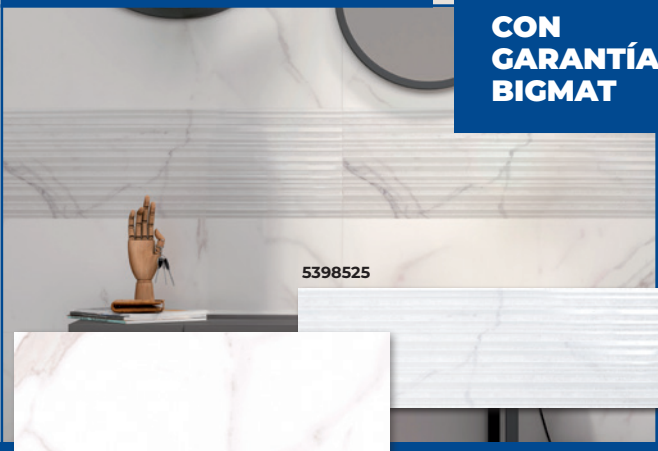

**5406175**

**LA MEJOR OPCIÓN...**

**CON  
GARANTÍA  
BIGMAT**

5398525

5399688

**13,95 €/m<sup>2</sup>** (18,83 €/caja)

**REVESTIMIENTO BIGMARBLE 30 X 90 CM**

Mate. Venta por cajas de 1,35 m<sup>2</sup>. **5399688**