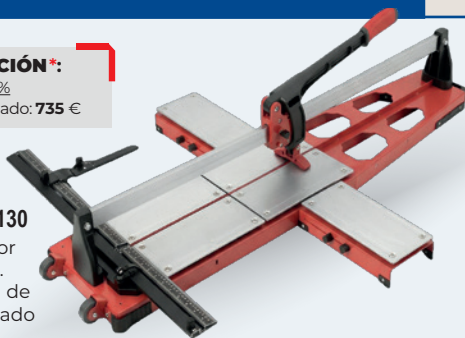

**5406919**

**120€**

**VIBRADOR AZULEJOS TV L2012**

Herramienta profesional 18 V para colocación de baldosas de gran formato. Ventosa 130 mm, hasta 50 kg, elimina aire, mejora adherencia. Incluye batería 2.0 Ah y bolsa.