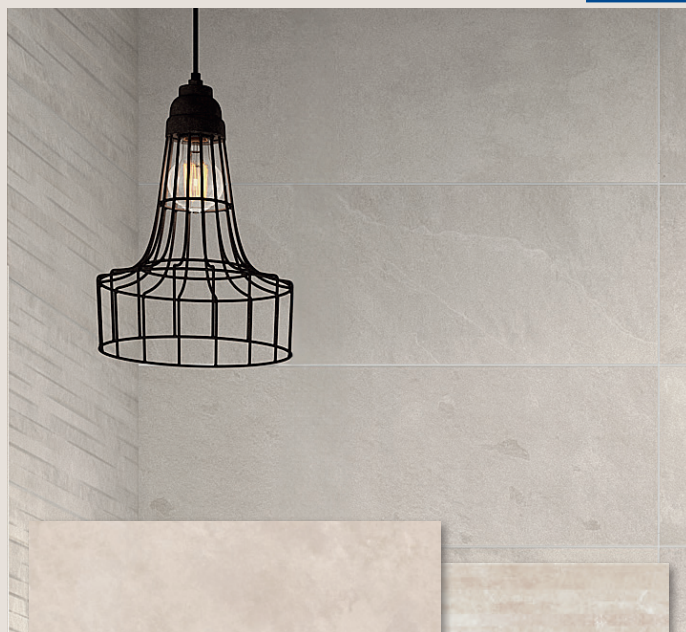

5404386

5404387

21,90 €/m²

(23,65 €/caja)

TERRANOVA BLANCO 30 X 90 CM

Revestimiento. **5404386**

Pasta blanca mate rectificado de alta destonificación. Imitación pizarra. 30 x 90 cm. Venta por cajas de 1,08 m².

Decorado tipo mural con mosaico natural.

5404387 ..... **22,90 €/m²** (24,73 €/caja)